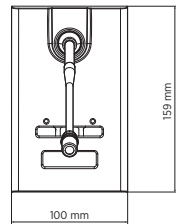

Mikrofon-spezifikationen

SPEZIFIKATIONEN

Typ	Desktop paging microphone with electret capsule
Richtcharakteristik	Cardioid
Empfindlichkeit (dB)	-65 dB
Frequenzgang (-3dB)	50 Hz ÷ 18 kHz
Minimale Anschlussimpedanz	470.00 ohm
Nominal output voltage @3.3 kΩ (mV RMS)	100.00 mV RMS

Technische daten der konsole

Typ:	Paging
General call	Yes
Selektiver Ruf	Yes
Anzahl der Zonen	3
LED Anzeige	Yes

Strombedarf

Stromverbrauch (mA)	2.80 mA

Verbindungen

Verbinder	RJ45

Funktionen

Smart PTT	Yes

Zubehör

enthaltene Kabel	Yes
Kabellänge (m)	5

Standardkonformität

Safety agency	CE compliant

Physikalische daten

Gehäuse Material	Plastic
Farbe	Grey

Größe

Höhe	48 mm / 1.89 inches
Breite	100 mm / 3.94 inches
Tiefe	159 mm / 6.26 inches
Gewicht	0.73 kg / 1.61 lbs