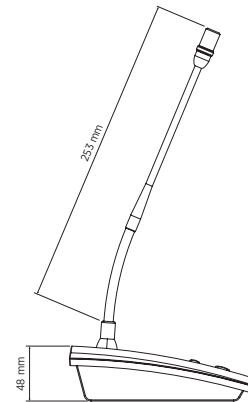

BM 3003

3 ZONEN SPRECHSTELLE

Line Art 2D

Mikrofon-spezifikationen

SPEZIFIKATIONEN

Typ	Desktop paging microphone with electret capsule
Richtcharakteristik	Cardioid
Empfindlichkeit (dB)	-65 dB
Frequenzgang (-3dB)	50 Hz ÷ 18 kHz
Minimale Anschlussimpedanz	470.00 ohm
Nominal output voltage @3.3 kΩ (mV RMS)	100.00 mV RMS

Technische daten der konsole

Typ:	Paging
General call	Yes
Selektiver Ruf	Yes
Anzahl der Zonen	3
LED Anzeige	Yes

Strombedarf

Stromverbrauch (mA)	2.80 mA

Verbindungen

Verbinder	RJ45

Funktionen

Smart PTT	Yes

Zubehör

enthaltene Kabel	Yes
Kabellänge (m)	5

Standardkonformität

Safety agency	CE compliant

Physikalische daten

Gehäuse Material	Plastic
Farbe	Grey

Größe

Höhe	48 mm / 1.89 inches
Breite	100 mm / 3.94 inches
Tiefe	159 mm / 6.26 inches
Gewicht	0.73 kg / 1.61 lbs