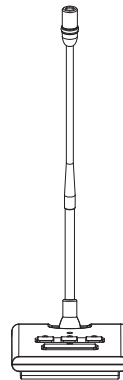

BM 3003

3 ZONEN SPRECHSTELLE

Beschreibung

Die BM 3003 Sprechstelle ist die Systemsprechstelle des ES 3323 Receivers, mit kann jede der 3 Zonen direkt angesprochen werden. Die Eingänge 2 und 3 des ES 3323 haben RJ45 Buchsen, an denen die BM 3003 Sprechstelle direkt mittels eines Standard CAT5 Kabel angeschlossen werden kann. Bis zu 12 BM 3003 Sprechstellen können an einer Linie angeschlossen werden (Daisy-Chain & externes Netzteil).

Funktionen

- › Kunststoffgehäuse mit 300mm Schwanenhalsmikrofon
- › PTT Taster mit LED, Zonentaster mit LED
- › Stromversorgung (Phantomspannung 18 ÷ 48 V DC) über ES 3323
- › Direkter Anschluss an den ES 3323 Receiver
- › Externes netzteil AC AD2405, falls mehrere BM 3003 Sprechstellen an einer Linie betrieben werden
- › Bis zu 12 BM 3003 in einer Linie
- › Inkl. 5m Anschlußkabel

Line Art 2D

Mikrofon-spezifikationen

SPEZIFIKATIONEN

Typ	Desktop paging microphone with electret capsule
Richtcharakteristik	Cardioid
Empfindlichkeit (dB)	-65 dB
Frequenzgang (-3dB)	50 Hz ÷ 18 kHz
Minimale Anschlussimpedanz	470.00 ohm
Nominal output voltage @3.3 kΩ (mV RMS)	100.00 mV RMS

Größe

Höhe	48 mm / 1.89 inches
Breite	100 mm / 3.94 inches
Tiefe	159 mm / 6.26 inches
Gewicht	0.73 kg / 1.61 lbs